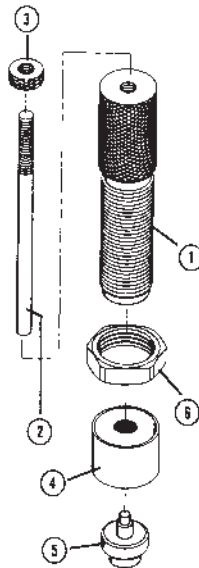

09165 RAM PRIMING UNIT

Key	Part #	Description
1	09471	Primer Rod Assemblies (Lg. & Sm.)
2	09111	Shell Holder Spring
3	09175	Ram Priming Body
4	87505	Hex Lock Nut 7/8-14
5	09176	Primer Rod Holder

09495 PRIMER POCKET SWAGER COMBO

Key	Part #	Description
1	09485	Swager Body
2	09486	Swager Rod
2	09498	Swager Rod .223 Rem
3	09604	Lock Ring, 1/4-28
4	09487	Case Stripper
-	09488	Case Stripper Washer (for A-2 Press)
4	09489	Case Stripper for Big Max
4	09490	Case Stripper for Ammo, Mstr. Single
5	09483	Swager Head, Large
5	09484	Swager Head, Small
6	87505	Hex Lock Nut, 7/8-14

09580 AUTOMATIC PRIMER FEED COMBO

Key	Part #	Description
1	09598	Body
2	09595	Stop Pin
3	09596	Coil Spring
4	09591	Setscrew, 1/4-28x3/16 CP
5	09581	Primer Tube Assembly, Lg.
5	09582	Primer Tube Assembly, Sm.
6	09599	Primer Tube Cotter Pin
7	09585	Primer Pickup, Lg.
7	09586	Primer Pickup, Sm.
8	09594	Body Assembly (includes part #s 1,2,3,4)

09525 BERDAN DECAPPING TOOL

Key	Part #	Description
1	09526	Handle
2	09527	Head
3	09528	Decapping Pin
4	09532	Case Holder
5	09533	Head Cross Pin
6	09534	Allen Wrench 5/64
7	09509	Setscrew 8/32 x 1/4 (2)