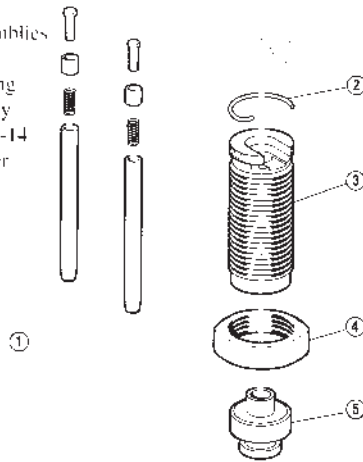

09165 RAM PRIMING UNIT

Key	Part #	Description
1	09471	Primer Rod Assemblies (Lg. & Sm.)
2	09111	Shell Holder Spring
3	09175	Ram Priming Body
4	87505	Hex Lock Nut 7/8-14
5	09176	Primer Rod Holder

09495 PRIMER POCKET SWAGER COMBO

Key	Part #	Description
1	09485	Swager Body
2	09486	Swager Rod
2	09498	Swager Rod .223 Rem
3	09604	Lock Ring, 1/4-28
4	09487	Case Stripper
-	09488	Case Stripper Washer (for A-2 Press)
4	09489	Case Stripper for Big Max
4	09490	Case Stripper for Ammo, Mstr. Single
5	09483	Swager Head, Large
5	09484	Swager Head, Small
6	87505	Hex Lock Nut, 7/8-14

09580 AUTOMATIC PRIMER FEED COMBO

Key	Part #	Description
1	09598	Body
2	09595	Stop Pin
3	09596	Coil Spring
4	09591	Setscrew, 1/4-28x3/16 CP
5	09581	Primer Tube Assembly, Lg.
5	09582	Primer Tube Assembly, Sm.
6	09599	Primer Tube Cotter Pin
7	09585	Primer Pickup, Lg.
7	09586	Primer Pickup, Sm.
8	09594	Body Assembly (includes part #s 1,2,3,4)

09525 BERDAN DECAPPING TOOL

Key	Part #	Description
1	09526	Handle
2	09527	Head
3	09528	Decapping Pin
4	09532	Case Holder
5	09533	Head Cross Pin
6	09534	Allen Wrench 5/64
7	09509	Setscrew 8/32 x 1/4 (2)