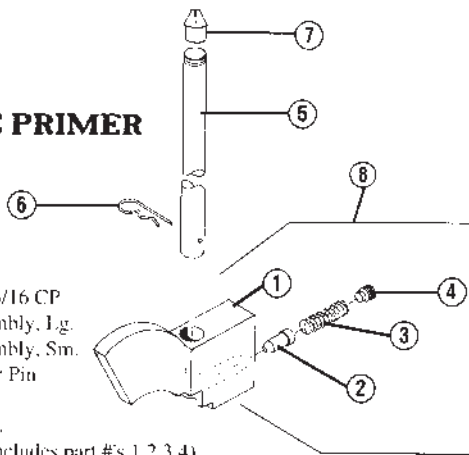

09165 RAM PRIMING UNIT

Key	Part #	Description
1	09471	Primer Rod Assemblies (Lg. & Sm.)
2	09111	Shell Holder Spring
3	09175	Ram Priming Body
4	87505	Hex Lock Nut 7/8-14
5	09176	Primer Rod Holder

09495 PRIMER POCKET SWAGER COMBO

Key	Part #	Description
1	09485	Swager Body
2	09486	Swager Rod
2	09498	Swager Rod .223 Rem
3	09604	Lock Ring, 1/4-28
4	09487	Case Stripper
-	09488	Case Stripper Washer (for A-2 Press)
4	09489	Case Stripper for Big Max
4	09490	Case Stripper for Ammo, Mstr. Single
5	09483	Swager Head, Large
5	09484	Swager Head, Small
6	87505	Hex Lock Nut, 7/8-14

09580 AUTOMATIC PRIMER FEED COMBO

Key	Part #	Description
1	09598	Body
2	09595	Stop Pin
3	09596	Coil Spring
4	09591	Setscrew, 1/4-28x3/16 CP
5	09581	Primer Tube Assembly, Lg.
5	09582	Primer Tube Assembly, Sm.
6	09599	Primer Tube Cotter Pin
7	09585	Primer Pickup, Lg.
7	09586	Primer Pickup, Sm.
8	09594	Body Assembly (includes part #s 1,2,3,4)

09512 STANDARD PRIMING TOOL

Key	Part #	Description
1	09513	Main Body Casting
2	09111	Spring Clip
4	09514	Handle Cam Assembly
5	09518	Handle Cam Pin
6	09519	Shell Holder Adaptor
7	09520	Coil Spring
8	09591	Setscrew, 1/4-28x3/16 CP
9	09522	Adaptor Sleeve
10	09471	Primer Rod Assembly (Lg. & Sm.)