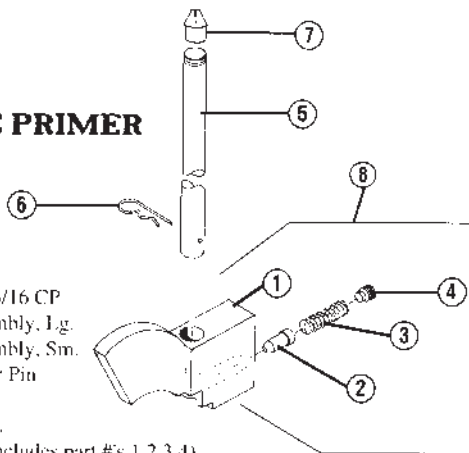

09165 RAM PRIMING UNIT

Key	Part #	Description
1	09471	Primer Rod Assemblies (Lg. & Sm.)
2	09111	Shell Holder Spring
3	09175	Ram Priming Body
4	87505	Hex Lock Nut 7/8-14
5	09176	Primer Rod Holder

09495 PRIMER POCKET SWAGER COMBO

Key	Part #	Description
1	09485	Swager Body
2	09486	Swager Rod
2	09498	Swager Rod .223 Rem
3	09604	Lock Ring, 1/4-28
4	09487	Case Stripper
-	09488	Case Stripper Washer (for A-2 Press)
4	09489	Case Stripper for Big Max
4	09490	Case Stripper (for Ammo, Mstr. Single)
5	09483	Swager Head, Large
5	09484	Swager Head, Small
6	87505	Hex Lock Nut, 7/8-14

09580 AUTOMATIC PRIMER FEED COMBO

Key	Part #	Description
1	09598	Body
2	09595	Stop Pin
3	09596	Coil Spring
4	09591	Setscrew, 1/4-28x3/16 CP
5	09581	Primer Tube Assembly, Lg.
5	09582	Primer Tube Assembly, Sm.
6	09599	Primer Tube Cotter Pin
7	09585	Primer Pickup, Lg.
7	09586	Primer Pickup, Sm.
8	09594	Body Assembly (includes part #s 1,2,3,4)

09512 STANDARD PRIMING TOOL

Key	Part #	Description
1	09513	Main Body Casting
2	09111	Spring Clip
4	09514	Handle Cam Assembly
5	09518	Handle Cam Pin
6	09519	Shell Holder Adaptor
7	09520	Coil Spring
8	09591	Setscrew, 1/4-28x3/16 CP
9	09522	Adaptor Sleeve
10	09471	Primer Rod Assembly (Lg. & Sm.)