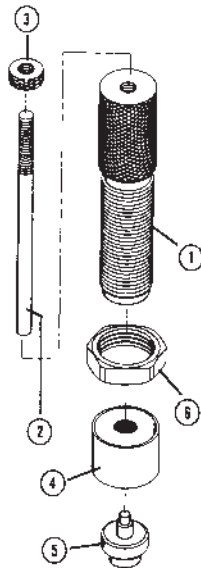

09165 RAM PRIMING UNIT

Key	Part #	Description
1	09471	Primer Rod Assemblies (Lg. & Sm.)
2	09111	Shell Holder Spring
3	09175	Ram Priming Body
4	87505	Hex Lock Nut 7/8-14
5	09176	Primer Rod Holder

09495 PRIMER POCKET SWAGER COMBO

Key	Part #	Description
1	09485	Swager Body
2	09486	Swager Rod
2	09498	Swager Rod .223 Rem
3	09604	Lock Ring, 1/4-28
4	09487	Case Stripper
-	09488	Case Stripper Washer (for A-2 Press)
4	09489	Case Stripper for Big Max
4	09490	Case Stripper (for Ammo, Mstr. Single)
5	09483	Swager Head, Large
5	09484	Swager Head, Small
6	87505	Hex Lock Nut, 7/8-14

09580 AUTOMATIC PRIMER FEED COMBO

Key	Part #	Description
1	09598	Body
2	09595	Stop Pin
3	09596	Coil Spring
4	09591	Setscrew, 1/4-28x3/16 CP
5	09581	Primer Tube Assembly, Lg.
5	09582	Primer Tube Assembly, Sm.
6	09599	Primer Tube Cotter Pin
7	09585	Primer Pickup, Lg.
7	09586	Primer Pickup, Sm.
8	09594	Body Assembly (includes part #s 1,2,3,4)

09525 BERDAN DECAPPING TOOL

Key	Part #	Description
1	09526	Handle
2	09527	Head
3	09528	Decapping Pin
4	09532	Case Holder
5	09533	Head Cross Pin
6	09534	Allen Wrench 5/64
7	09509	Setscrew 8/32 x 1/4 (2)