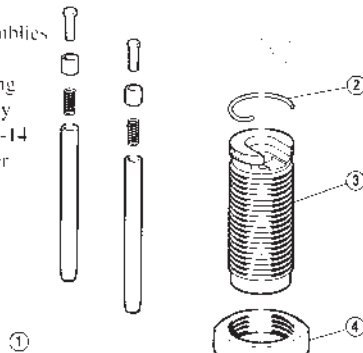

09165 RAM PRIMING UNIT

Key	Part #	Description
1	09471	Primer Rod Assemblies (Lg. & Sm.)
2	09111	Shell Holder Spring
3	09175	Ram Priming Body
4	87505	Hex Lock Nut 7/8-14
5	09176	Primer Rod Holder

09495 PRIMER POCKET SWAGER COMBO

Key	Part #	Description
1	09485	Swager Body
2	09486	Swager Rod
2	09498	Swager Rod .223 Rem
3	09604	Lock Ring, 1/4-28
4	09487	Case Stripper
-	09488	Case Stripper Washer (for A-2 Press)
4	09489	Case Stripper for Big Max
4	09490	Case Stripper (for Ammo, Mstr. Single)
5	09483	Swager Head, Large
5	09484	Swager Head, Small
6	87505	Hex Lock Nut, 7/8-14

09580 AUTOMATIC PRIMER FEED COMBO

Key	Part #	Description
1	09598	Body
2	09595	Stop Pin
3	09596	Coil Spring
4	09591	Setscrew, 1/4-28x3/16 CP
5	09581	Primer Tube Assembly, Lg.
5	09582	Primer Tube Assembly, Sm.
6	09599	Primer Tube Cotter Pin
7	09585	Primer Pickup, Lg.
7	09586	Primer Pickup, Sm.
8	09594	Body Assembly (includes part #s 1,2,3,4)

09525 BERDAN DECAPPING TOOL

Key	Part #	Description
1	09526	Handle
2	09527	Head
3	09528	Decapping Pin
4	09532	Case Holder
5	09533	Head Cross Pin
6	09534	Allen Wrench 5/64
7	09509	Setscrew 8/32 x 1/4 (2)