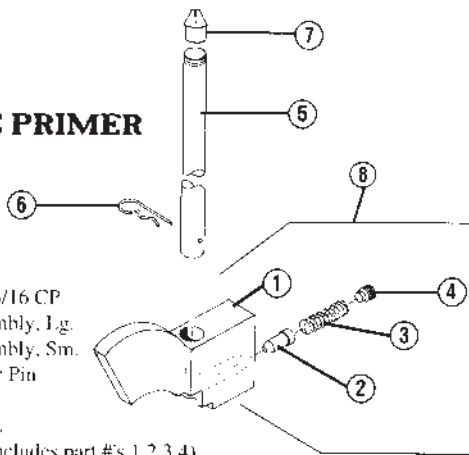

09165 RAM PRIMING UNIT

Key	Part #	Description
1	09471	Primer Rod Assemblies (Lg. & Sm.)
2	09111	Shell Holder Spring
3	09175	Ram Priming Body
4	87505	Hex Lock Nut 7/8-14
5	09176	Primer Rod Holder

09495 PRIMER POCKET SWAGER COMBO

Key	Part #	Description
1	09485	Swager Body
2	09486	Swager Rod
2	09498	Swager Rod .223 Rem
3	09604	Lock Ring, 1/4-28
4	09487	Case Stripper
-	09488	Case Stripper Washer (for A-2 Press)
4	09489	Case Stripper for Big Max
4	09490	Case Stripper (for Ammo, Mstr. Single)
5	09483	Swager Head, Large
5	09484	Swager Head, Small
6	87505	Hex Lock Nut, 7/8-14

09580 AUTOMATIC PRIMER FEED COMBO

Key	Part #	Description
1	09598	Body
2	09595	Stop Pin
3	09596	Coil Spring
4	09591	Setscrew, 1/4-28x3/16 CP
5	09581	Primer Tube Assembly, Lg.
5	09582	Primer Tube Assembly, Sm.
6	09599	Primer Tube Cotter Pin
7	09585	Primer Pickup, Lg.
7	09586	Primer Pickup, Sm.
8	09594	Body Assembly (includes part #s 1,2,3,4)

09512 STANDARD PRIMING TOOL

Key	Part #	Description
1	09513	Main Body Casting
2	09111	Spring Clip
4	09514	Handle Cam Assembly
5	09518	Handle Cam Pin
6	09519	Shell Holder Adaptor
7	09520	Coil Spring
8	09591	Setscrew, 1/4-28x3/16 CP
9	09522	Adaptor Sleeve
10	09471	Primer Rod Assembly (Lg. & Sm)