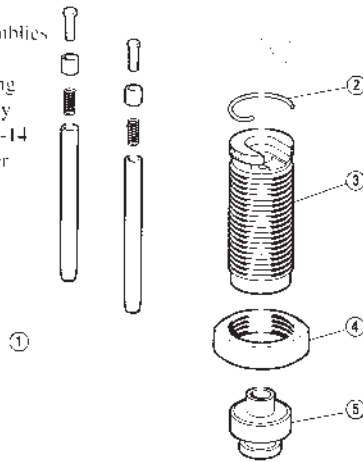

09165 RAM PRIMING UNIT

Key	Part #	Description
1	09471	Primer Rod Assemblies (Lg. & Sm.)
2	09111	Shell Holder Spring
3	09175	Ram Priming Body
4	87505	Hex Lock Nut 7/8-14
5	09176	Primer Rod Holder

09495 PRIMER POCKET SWAGER COMBO

Key	Part #	Description
1	09485	Swager Body
2	09486	Swager Rod
2	09498	Swager Rod .223 Rem
3	09604	Lock Ring, 1/4-28
4	09487	Case Stripper
-	09488	Case Stripper Washer (for A-2 Press)
4	09489	Case Stripper for Big Max
4	09490	Case Stripper (for Ammo, Mstr. Single)
5	09483	Swager Head, Large
5	09484	Swager Head, Small
6	87505	Hex Lock Nut, 7/8-14

09580 AUTOMATIC PRIMER FEED COMBO

Key	Part #	Description
1	09598	Body
2	09595	Stop Pin
3	09596	Coil Spring
4	09591	Setscrew, 1/4-28x3/16 CP
5	09581	Primer Tube Assembly, Lg.
5	09582	Primer Tube Assembly, Sm.
6	09599	Primer Tube Cotter Pin
7	09585	Primer Pickup, Lg.
7	09586	Primer Pickup, Sm.
8	09594	Body Assembly (includes part #s 1,2,3,4)

09525 BERDAN DECAPPING TOOL

Key	Part #	Description
1	09526	Handle
2	09527	Head
3	09528	Decapping Pin
4	09532	Case Holder
5	09533	Head Cross Pin
6	09534	Allen Wrench 5/64
7	09509	Setscrew 8/32 x 1/4 (2)