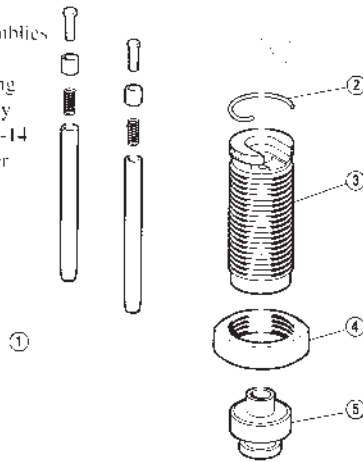

### 09165 RAM PRIMING UNIT

Key	Part #	Description
1	09471	Primer Rod Assemblies (Lg. & Sm.)
2	09111	Shell Holder Spring
3	09175	Ram Priming Body
4	87505	Hex Lock Nut 7/8-14
5	09176	Primer Rod Holder

### 09495 PRIMER POCKET SWAGER COMBO

Key	Part #	Description
1	09485	Swager Body
2	09486	Swager Rod
2	09498	Swager Rod .223 Rem
3	09604	Lock Ring, 1/4-28
4	09487	Case Stripper
-	09488	Case Stripper Washer (for A-2 Press)
4	09489	Case Stripper for Big Max
4	09490	Case Stripper (for Ammo, Mstr. Single)
5	09483	Swager Head, Large
5	09484	Swager Head, Small
6	87505	Hex Lock Nut, 7/8-14

### 09580 AUTOMATIC PRIMER FEED COMBO

Key	Part #	Description
1	09598	Body
2	09595	Stop Pin
3	09596	Coil Spring
4	09591	Setscrew, 1/4-28x3/16 CP
5	09581	Primer Tube Assembly, Lg.
5	09582	Primer Tube Assembly, Sm.
6	09599	Primer Tube Cotter Pin
7	09585	Primer Pickup, Lg.
7	09586	Primer Pickup, Sm.
8	09594	Body Assembly (includes part #s 1,2,3,4)

### 09525 BERDAN DECAPPING TOOL

Key	Part #	Description
1	09526	Handle
2	09527	Head
3	09528	Decapping Pin
4	09532	Case Holder
5	09533	Head Cross Pin
6	09534	Allen Wrench 5/64
7	09509	Setscrew 8/32 x 1/4 (2)