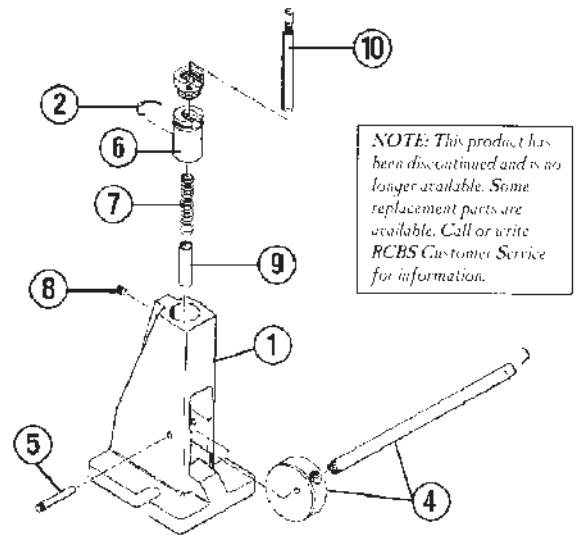

### 09165 RAM PRIMING UNIT

Key	Part #	Description
1	09471	Primer Rod Assemblies (Lg. & Sm.)
2	09111	Shell Holder Spring
3	09175	Ram Priming Body
4	87505	Hex Lock Nut 7/8-14
5	09176	Primer Rod Holder

### 09495 PRIMER POCKET SWAGER COMBO

Key	Part #	Description
1	09485	Swager Body
2	09486	Swager Rod
2	09498	Swager Rod .223 Rem
3	09604	Lock Ring, 1/4-28
4	09487	Case Stripper
-	09488	Case Stripper Washer (for A-2 Press)
4	09489	Case Stripper for Big Max
4	09490	Case Stripper (for Ammo, Mstr. Single)
5	09483	Swager Head, Large
5	09484	Swager Head, Small
6	87505	Hex Lock Nut, 7/8-14

### 09580 AUTOMATIC PRIMER FEED COMBO

Key	Part #	Description
1	09598	Body
2	09595	Stop Pin
3	09596	Coil Spring
4	09591	Setscrew, 1/4-28x3/16 CP
5	09581	Primer Tube Assembly, Lg.
5	09582	Primer Tube Assembly, Sm.
6	09599	Primer Tube Cotter Pin
7	09585	Primer Pickup, Lg.
7	09586	Primer Pickup, Sm.
8	09594	Body Assembly (includes part #s 1,2,3,4)

### 09512 STANDARD PRIMING TOOL

Key	Part #	Description
1	09513	Main Body Casting
2	09111	Spring Clip
4	09514	Handle Cam Assembly
5	09518	Handle Cam Pin
6	09519	Shell Holder Adaptor
7	09520	Coil Spring
8	09591	Setscrew, 1/4-28x3/16 CP
9	09522	Adaptor Sleeve
10	09471	Primer Rod Assembly (Lg. & Sm.)