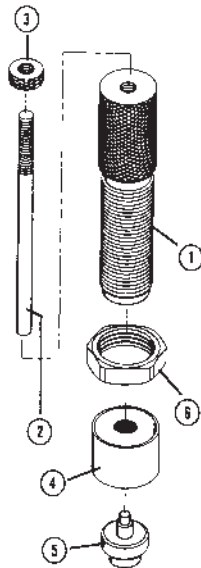

### 09165 RAM PRIMING UNIT

Key	Part #	Description
1	09471	Primer Rod Assemblies (Lg. & Sm.)
2	09111	Shell Holder Spring
3	09175	Ram Priming Body
4	87505	Hex Lock Nut 7/8-14
5	09176	Primer Rod Holder

### 09495 PRIMER POCKET SWAGER COMBO

Key	Part #	Description
1	09485	Swager Body
2	09486	Swager Rod
2	09498	Swager Rod .223 Rem
3	09604	Lock Ring, 1/4-28
4	09487	Case Stripper
-	09488	Case Stripper Washer (for A-2 Press)
4	09489	Case Stripper for Big Max
4	09490	Case Stripper (for Ammo, Mstr. Single)
5	09483	Swager Head, Large
5	09484	Swager Head, Small
6	87505	Hex Lock Nut, 7/8-14

### 09580 AUTOMATIC PRIMER FEED COMBO

Key	Part #	Description
1	09598	Body
2	09595	Stop Pin
3	09596	Coil Spring
4	09591	Setscrew, 1/4-28x3/16 CP
5	09581	Primer Tube Assembly, Lg.
5	09582	Primer Tube Assembly, Sm.
6	09599	Primer Tube Cotter Pin
7	09585	Primer Pickup, Lg.
7	09586	Primer Pickup, Sm.
8	09594	Body Assembly (includes part #s 1,2,3,4)

### 09525 BERDAN DECAPPING TOOL

Key	Part #	Description
1	09526	Handle
2	09527	Head
3	09528	Decapping Pin
4	09532	Case Holder
5	09533	Head Cross Pin
6	09534	Allen Wrench 5/64
7	09509	Setscrew 8/32 x 1/4 (2)