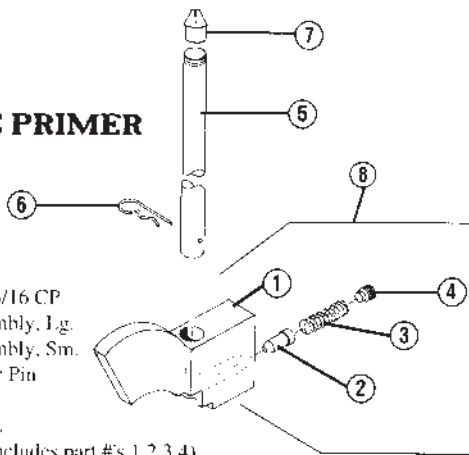

### 09165 RAM PRIMING UNIT

Key	Part #	Description
1	09471	Primer Rod Assemblies (Lg. & Sm.)
2	09111	Shell Holder Spring
3	09175	Ram Priming Body
4	87505	Hex Lock Nut 7/8-14
5	09176	Primer Rod Holder

### 09495 PRIMER POCKET SWAGER COMBO

Key	Part #	Description
1	09485	Swager Body
2	09486	Swager Rod
2	09498	Swager Rod .223 Rem
3	09604	Lock Ring, 1/4-28
4	09487	Case Stripper
-	09488	Case Stripper Washer (for A-2 Press)
4	09489	Case Stripper for Big Max
4	09490	Case Stripper (for Ammo, Mstr. Single)
5	09483	Swager Head, Large
5	09484	Swager Head, Small
6	87505	Hex Lock Nut, 7/8-14

### 09580 AUTOMATIC PRIMER FEED COMBO

Key	Part #	Description
1	09598	Body
2	09595	Stop Pin
3	09596	Coil Spring
4	09591	Setscrew, 1/4-28x3/16 CP
5	09581	Primer Tube Assembly, Lg.
5	09582	Primer Tube Assembly, Sm.
6	09599	Primer Tube Cotter Pin
7	09585	Primer Pickup, Lg.
7	09586	Primer Pickup, Sm.
8	09594	Body Assembly (includes part #s 1,2,3,4)

### 09512 STANDARD PRIMING TOOL

Key	Part #	Description
1	09513	Main Body Casting
2	09111	Spring Clip
4	09514	Handle Cam Assembly
5	09518	Handle Cam Pin
6	09519	Shell Holder Adaptor
7	09520	Coil Spring
8	09591	Setscrew, 1/4-28x3/16 CP
9	09522	Adaptor Sleeve
10	09471	Primer Rod Assembly (Lg. & Sm.)