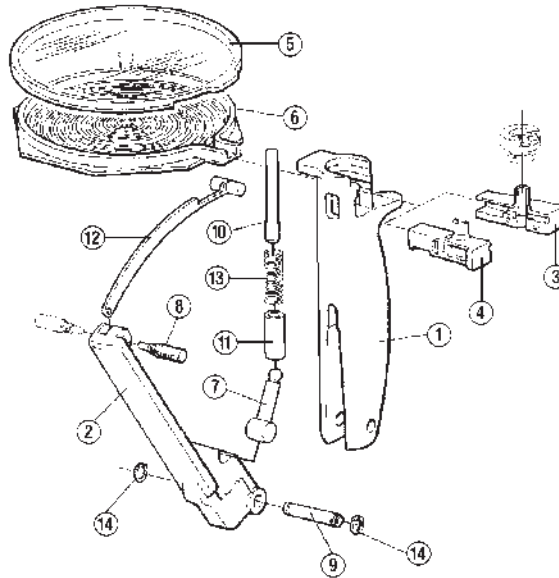

90200 HAND PRIMING TOOL

Key	Part #	Description
1	7-90201	Hand Priming Tool Body
2	7-90202	Handle
3	1-90203	Primer Feed, Large Right Half
3	1-90205	Primer Feed, Small Right Half
4	1-90204	Primer Feed, Large Left Half
4	1-90206	Primer Feed, Small Left Half
5	1-90207	Primer Tray Lid
6	1-90208	Primer Tray
7	7-90220	Pivot Link Assembly
8	7-90211	Safety Gate Screw
9	7-90212	Handle Pin
10	7-90213	Primer Rod, Small
10	7-90214	Primer Rod, Large
11	7-90215	Link Follower
12	1-90221	Safety Gate Assembly
13	1-90217	Return Spring
14	187549	Retaining Ring (2) External

09550 UNIVERSAL PRIMER ARM-2

Key	Part #	Description
1	◆	Body
2	09552	Plug & Sleeve & Spring, Lg.
2	09553	Plug & Sleeve & Spring, Sm.

◆ Not Available Separately

09450 POSI-PRIME HAND PRIMING TOOL

Key	Part #	Description
1	◆	Hand Priming Tool Body Assembly
2	09111	Shell Holder Ram Clip Spring
3	09549	Primer Rod Assembly (Lg. & Sm.)

Key	Part #	Description
1	09462	Main Body Casting
2	09472	Automatic Primer Feed Arm
3	09595	Stop Pin
4	09596	Coil Spring
5	09591	Setserew, 1/4-28 x 3/16 CP
6	09464	Shoulder Bolt 7/16
7	09473	Handle
9	09264	Handle Grip
10	09467	Setserew, 5/16-18 x 3/8 HD
11	09468	Main Ram
12	09471	Primer Rod Assembly (Lg. & Sm.)
13	09111	Spring Clip
14	09581	Primer Tube Assembly, Large
14	09582	Primer Tube Assembly, Small
15	09599	Primer Tube Cotter Pin
16	09465	Return Spring