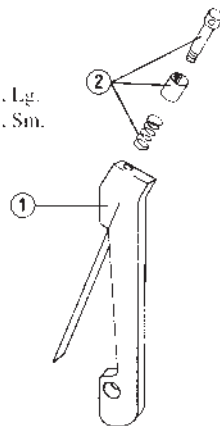

90200 HAND PRIMING TOOL

Key	Part #	Description
1	7-90201	Hand Priming Tool Body
2	7-90202	Handle
3	1-90203	Primer Feed, Large Right Half
3	1-90205	Primer Feed, Small Right Half
4	1-90204	Primer Feed, Large Left Half
4	1-90206	Primer Feed, Small Left Half
5	1-90207	Primer Tray Lid
6	1-90208	Primer Tray
7	7-90220	Pivot Link Assembly
8	7-90211	Safety Gate Screw
9	7-90212	Handle Pin
10	7-90213	Primer Rod, Small
10	7-90214	Primer Rod, Large
11	7-90215	Link Follower
12	1-90221	Safety Gate Assembly
13	1-90217	Return Spring
14	187549	Retaining Ring (2) External

09550 UNIVERSAL PRIMER ARM-2

Key	Part #	Description
1	◆	Body
2	09552	Plug & Sleeve & Spring, Lg.
2	09553	Plug & Sleeve & Spring, Sm.

◆ Not Available Separately

09450 POSI-PRIME HAND PRIMING TOOL

Key	Part #	Description
1	◆	Hand Priming Tool Body Assembly
2	09111	Shell Holder Ram Clip Spring
3	09549	Primer Rod Assembly (Lg. & Sm.)

Key	Part #	Description
1	09462	Main Body Casting
2	09472	Automatic Primer Feed Arm
3	09595	Stop Pin
4	09596	Coil Spring
5	09591	Setserew, 1/4-28 x 3/16 CP
6	09464	Shoulder Bolt 7/16
7	09473	Handle
9	09264	Handle Grip
10	09467	Setserew, 5/16-18 x 3/8 HD
11	09468	Main Ram
12	09471	Primer Rod Assembly (Lg. & Sm.)
13	09111	Spring Clip
14	09581	Primer Tube Assembly, Large
14	09582	Primer Tube Assembly, Small
15	09599	Primer Tube Cotter Pin
16	09465	Return Spring