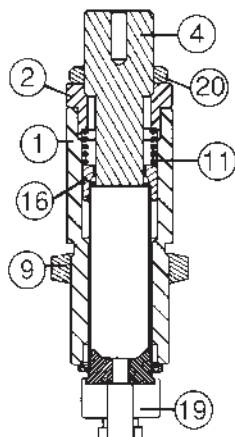

Key	Part #	Description
3	99007	Size Ring
1	99005	Die Body
2	99006	Die Bushing
10	99015	Expander/Decap Ass'y.
5	99009	Decap Rod
4	99008	Crimp Closer
9	99014	Die Lock Ring
20	87505	7/8 Lock Ring
19	09239	Shell Holder
17	99025	Primer Ejector Spring (For Rock Chucker only)

Key	Part #	Description
1	99005	Die Body
2	99006	Die Bushing
9	99014	Die Lock Ring
15	99023	Wad Guide Support #1
6	99010	Wad Guide
19	09239	Shell Holder
21	99016	Drop/Priming Tube Ass'y.
	99013	Shot Dipper
	09087	RCBS Powder Funnel

Key	Part #	Description
1	99005	Die Body
2	99006	Die Bushing
9	99014	Die Lock Ring
19	09239	Shell Holder
16	99034	Crimp Closer
20	09021	7/8 Lock Ring
11	99019	Spring

Key	Part #	Description
1	99005	Die Body
2	99006	Die Bushing
9	99014	Die Lock Ring
21	99016	Drop/Priming Tube Ass'y.
7	99011	Priming Cup

Key	Part #	Description
1	99005	Die Body
9	99014	Die Lock Ring
2	99016	Die Bushing
19	09239	Shell Holder
12	99020	Crimp Starter

Key	Part #	Description
1	99005	Die Body
9	99014	Die Lock Ring
19	09239	Shell Holder
18	99026	Final Crimp Bushing #3