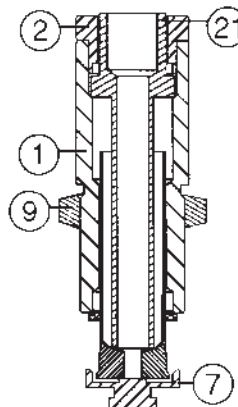

Key	Part #	Description
3	99007	Size Ring
1	99005	Die Body
2	99006	Die Bushing
10	99015	Expander/Decap Ass'y.
5	99009	Decap Rod
4	99008	Crimp Closer
9	99014	Die Lock Ring
20	87505	7/8 Lock Ring
19	09239	Shell Holder
17	99025	Primer Ejector Spring (For Rock Chucker only)

Key	Part #	Description
1	99005	Die Body
2	99006	Die Bushing
9	99014	Die Lock Ring
15	99023	Wad Guide Support #1
6	99010	Wad Guide
19	09239	Shell Holder
21	99016	Drop/Priming Tube Ass'y.
	99013	Shot Dipper
	09087	RCBS Powder Funnel

Key	Part #	Description
1	99005	Die Body
2	99006	Die Bushing
9	99014	Die Lock Ring
19	09239	Shell Holder
16	99034	Crimp Closer
20	09021	7/8 Lock Ring
11	99019	Spring

Key	Part #	Description
1	99005	Die Body
2	99006	Die Bushing
9	99014	Die Lock Ring
21	99016	Drop/Priming Tube Ass'y.
7	99011	Priming Cup

Key	Part #	Description
1	99005	Die Body
9	99014	Die Lock Ring
2	99016	Die Bushing
19	09239	Shell Holder
12	99020	Crimp Starter

Key	Part #	Description
1	99005	Die Body
9	99014	Die Lock Ring
19	09239	Shell Holder
18	99026	Final Crimp Bushing #3