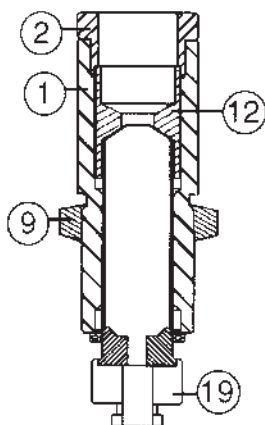

Key	Part #	Description
3	99007	Size Ring
1	99005	Die Body
2	99006	Die Bushing
10	99015	Expander/Decap Ass'y.
5	99009	Decap Rod
4	99008	Crimp Closer
9	99014	Die Lock Ring
20	87505	7/8 Lock Ring
19	09239	Shell Holder
17	99025	Primer Ejector Spring (For Rock Chucker only)

Key	Part #	Description
1	99005	Die Body
2	99006	Die Bushing
9	99014	Die Lock Ring
15	99023	Wad Guide Support #1
6	99010	Wad Guide
19	09239	Shell Holder
21	99016	Drop/Priming Tube Ass'y.
	99013	Shot Dipper
	09087	RCBS Powder Funnel

Key	Part #	Description
1	99005	Die Body
2	99006	Die Bushing
9	99014	Die Lock Ring
19	09239	Shell Holder
16	99034	Crimp Closer
20	09021	7/8 Lock Ring
11	99019	Spring

Key	Part #	Description
1	99005	Die Body
2	99006	Die Bushing
9	99014	Die Lock Ring
21	99016	Drop/Priming Tube Ass'y.
7	99011	Priming Cup

Key	Part #	Description
1	99005	Die Body
9	99014	Die Lock Ring
2	99016	Die Bushing
19	09239	Shell Holder
12	99020	Crimp Starter

Key	Part #	Description
1	99005	Die Body
9	99014	Die Lock Ring
19	09239	Shell Holder
18	99026	Final Crimp Bushing #3