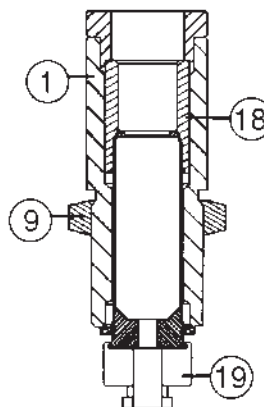

Key	Part #	Description
3	99007	Size Ring
1	99005	Die Body
2	99006	Die Bushing
10	99015	Expander/Decap Ass'y.
5	99009	Decap Rod
4	99008	Crimp Closer
9	99014	Die Lock Ring
20	87505	7/8 Lock Ring
19	09239	Shell Holder
17	99025	Primer Ejector Spring (For Rock Chucker only)

Key	Part #	Description
1	99005	Die Body
2	99006	Die Bushing
9	99014	Die Lock Ring
15	99023	Wad Guide Support #1
6	99010	Wad Guide
19	09239	Shell Holder
21	99016	Drop/Priming Tube Ass'y.
	99013	Shot Dipper
	09087	RCBS Powder Funnel

Key	Part #	Description
1	99005	Die Body
2	99006	Die Bushing
9	99014	Die Lock Ring
19	09239	Shell Holder
16	99034	Crimp Closer
20	09021	7/8 Lock Ring
11	99019	Spring

Key	Part #	Description
1	99005	Die Body
2	99006	Die Bushing
9	99014	Die Lock Ring
21	99016	Drop/Priming Tube Ass'y.
7	99011	Priming Cup

Key	Part #	Description
1	99005	Die Body
9	99014	Die Lock Ring
2	99016	Die Bushing
19	09239	Shell Holder
12	99020	Crimp Starter

Key	Part #	Description
1	99005	Die Body
9	99014	Die Lock Ring
19	09239	Shell Holder
18	99026	Final Crimp Bushing #3