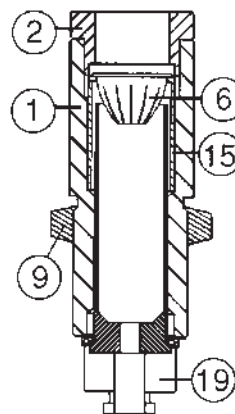

Key	Part #	Description
3	99007	Size Ring
1	99005	Die Body
2	99006	Die Bushing
10	99015	Expander/Decap Ass'y.
5	99009	Decap Rod
4	99008	Crimp Closer
9	99014	Die Lock Ring
20	87505	7/8 Lock Ring
19	09239	Shell Holder
17	99025	Primer Ejector Spring (For Rock Chucker only)

Key	Part #	Description
1	99005	Die Body
2	99006	Die Bushing
9	99014	Die Lock Ring
15	99023	Wad Guide Support #1
6	99010	Wad Guide
19	09239	Shell Holder
21	99016	Drop/Priming Tube Ass'y.
	99013	Shot Dipper
	09087	RCBS Powder Funnel

Key	Part #	Description
1	99005	Die Body
2	99006	Die Bushing
9	99014	Die Lock Ring
19	09239	Shell Holder
16	99034	Crimp Closer
20	09021	7/8 Lock Ring
11	99019	Spring

Key	Part #	Description
1	99005	Die Body
2	99006	Die Bushing
9	99014	Die Lock Ring
21	99016	Drop/Priming Tube Ass'y.
7	99011	Priming Cup

Key	Part #	Description
1	99005	Die Body
9	99014	Die Lock Ring
2	99016	Die Bushing
19	09239	Shell Holder
12	99020	Crimp Starter

Key	Part #	Description
1	99005	Die Body
9	99014	Die Lock Ring
19	09239	Shell Holder
18	99026	Final Crimp Bushing #3